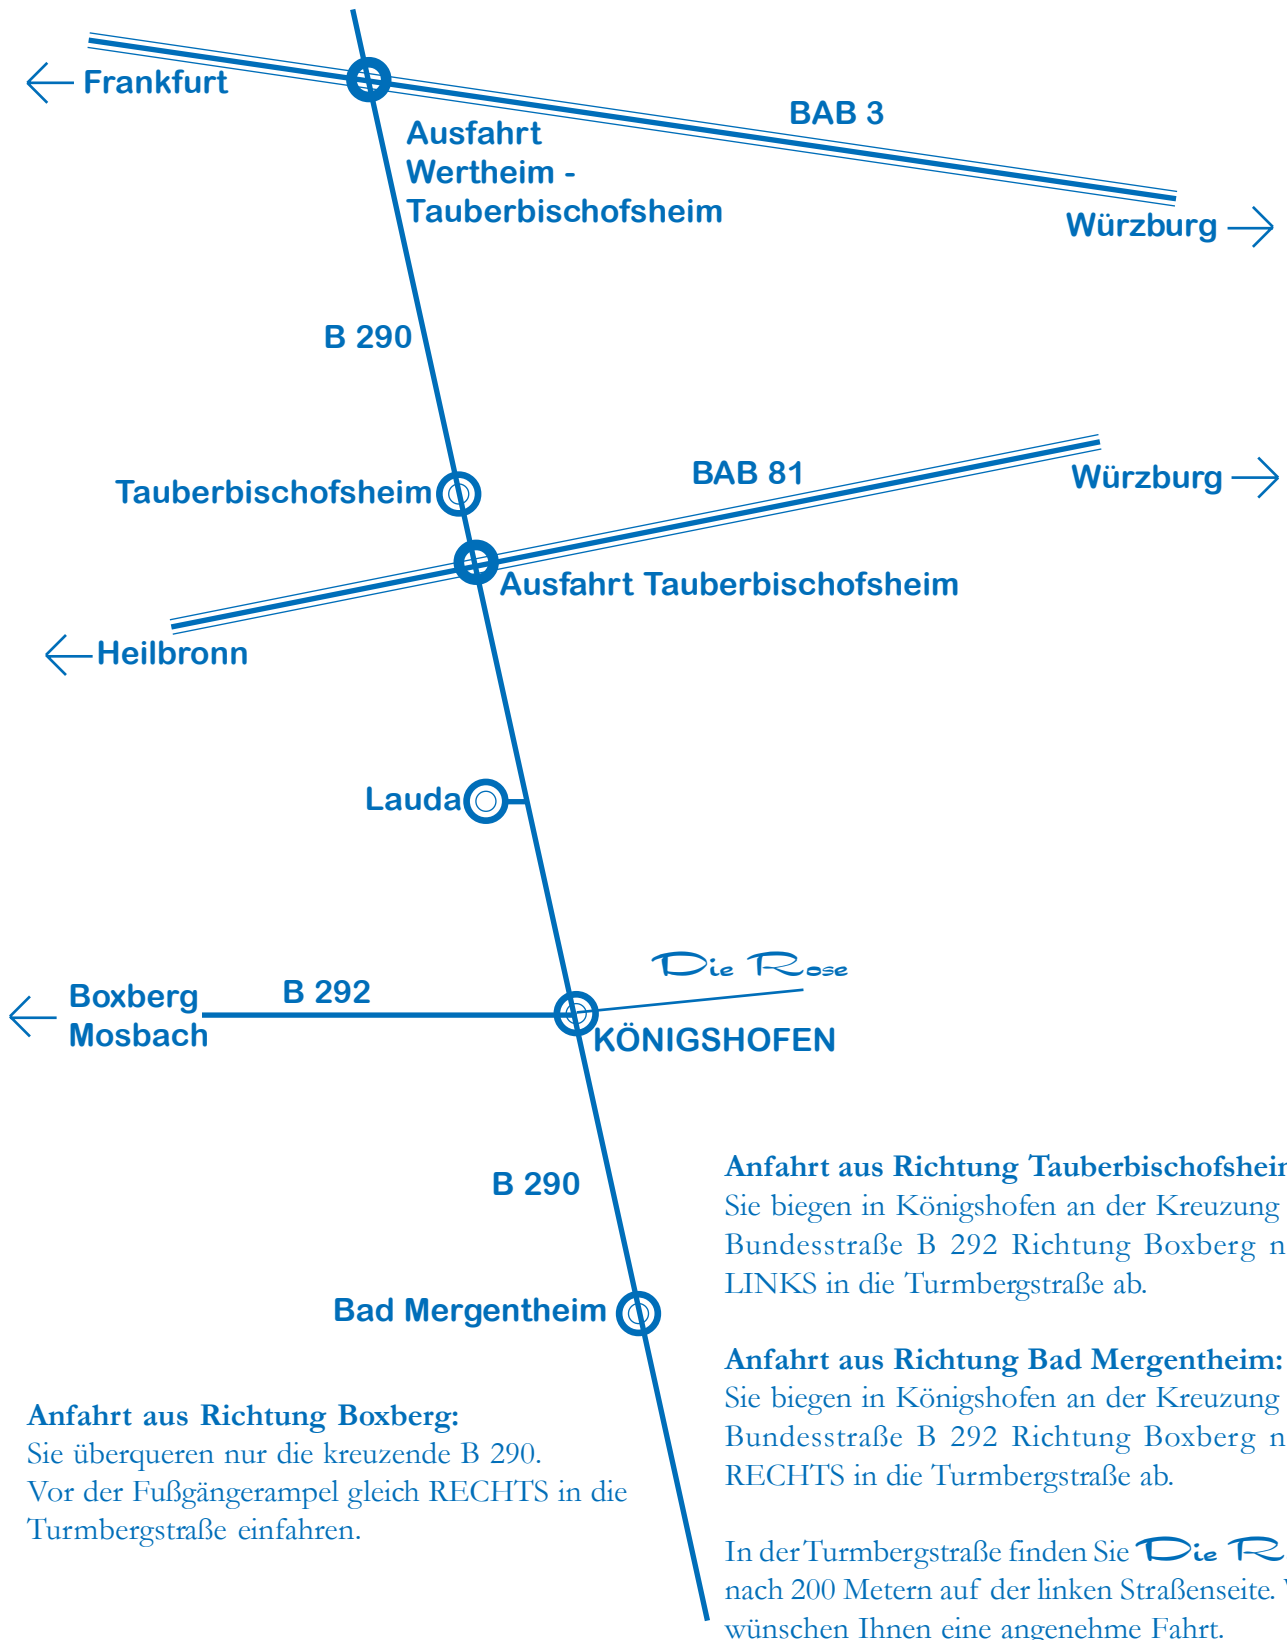

Hotel - Gasthof
Die Rose

So finden Sie uns.

Turmbergstraße 9 - Königshofen - Telefon 09343/1333 - www.die-rose.com

Anfahrt aus Richtung Boxberg:
Sie überqueren nur die kreuzende B 290.
Vor der Fußgängerampel gleich RECHTS in die Turmbergstraße einfahren.

Anfahrt aus Richtung Tauberbischofsheim:
Sie biegen in Königshofen an der Kreuzung zur Bundesstraße B 292 Richtung Boxberg nach LINKS in die Turmbergstraße ab.

Anfahrt aus Richtung Bad Mergentheim:
Sie biegen in Königshofen an der Kreuzung zur Bundesstraße B 292 Richtung Boxberg nach RECHTS in die Turmbergstraße ab.

In der Turmbergstraße finden Sie **Die Rose** nach 200 Metern auf der linken Straßenseite. Wir wünschen Ihnen eine angenehme Fahrt.